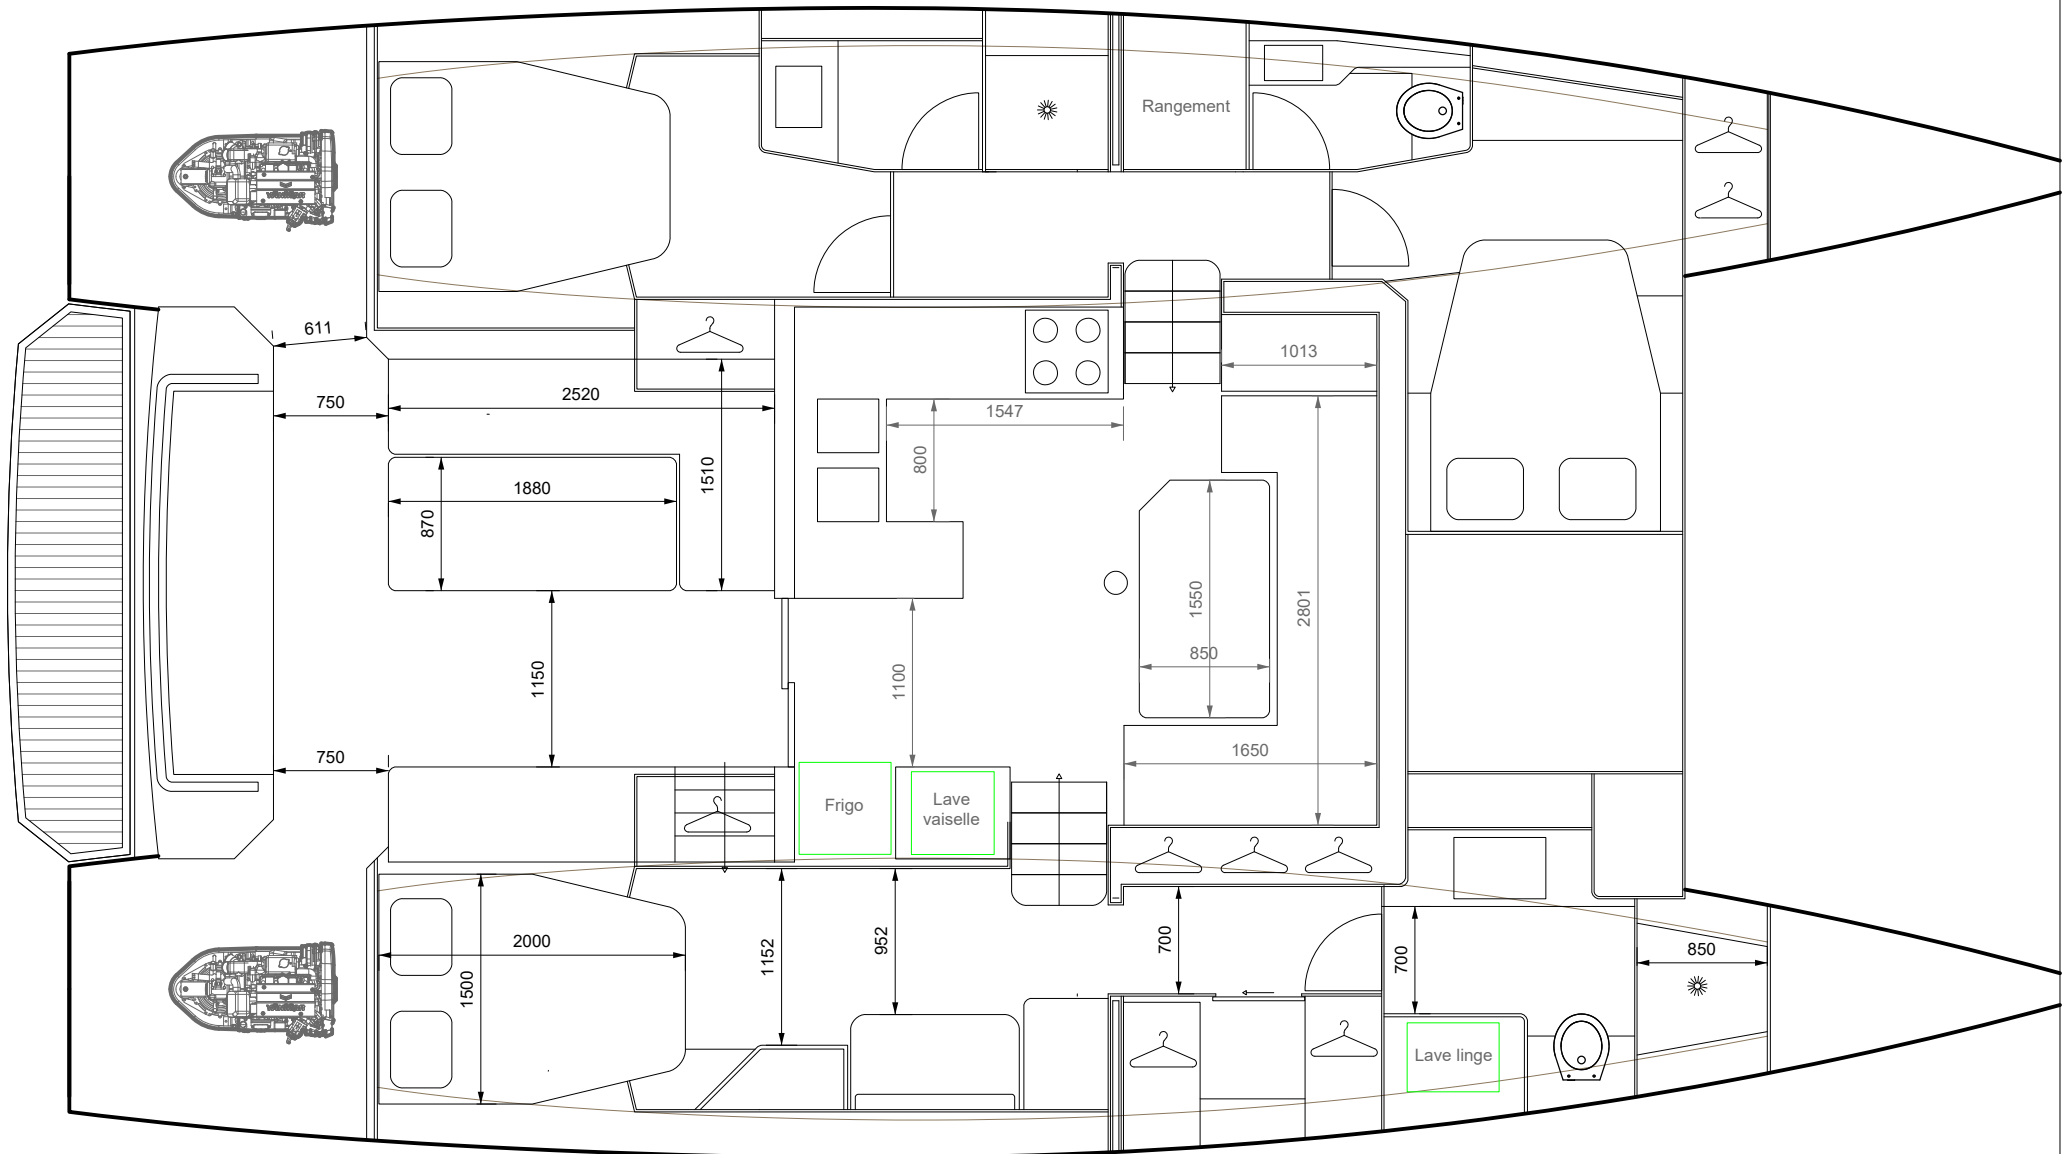

Aventura Projet X  
Version charter 4 cabines - 4 sdb - 4 douches séparées

20/01/2022

Aventura Projet X  
Version grand voyage 4 cabines - 2 sdb - 2 wc séparés - espaces rangement supplémentaires

20/01/2022

Aventura Projet X  
Version propriétaire 3 cabines - 3 sdb - 3 douches séparées

20/01/2022

Aventura Projet X  
Version propriétaire 4 cabines - 3 sdb

20/01/2022