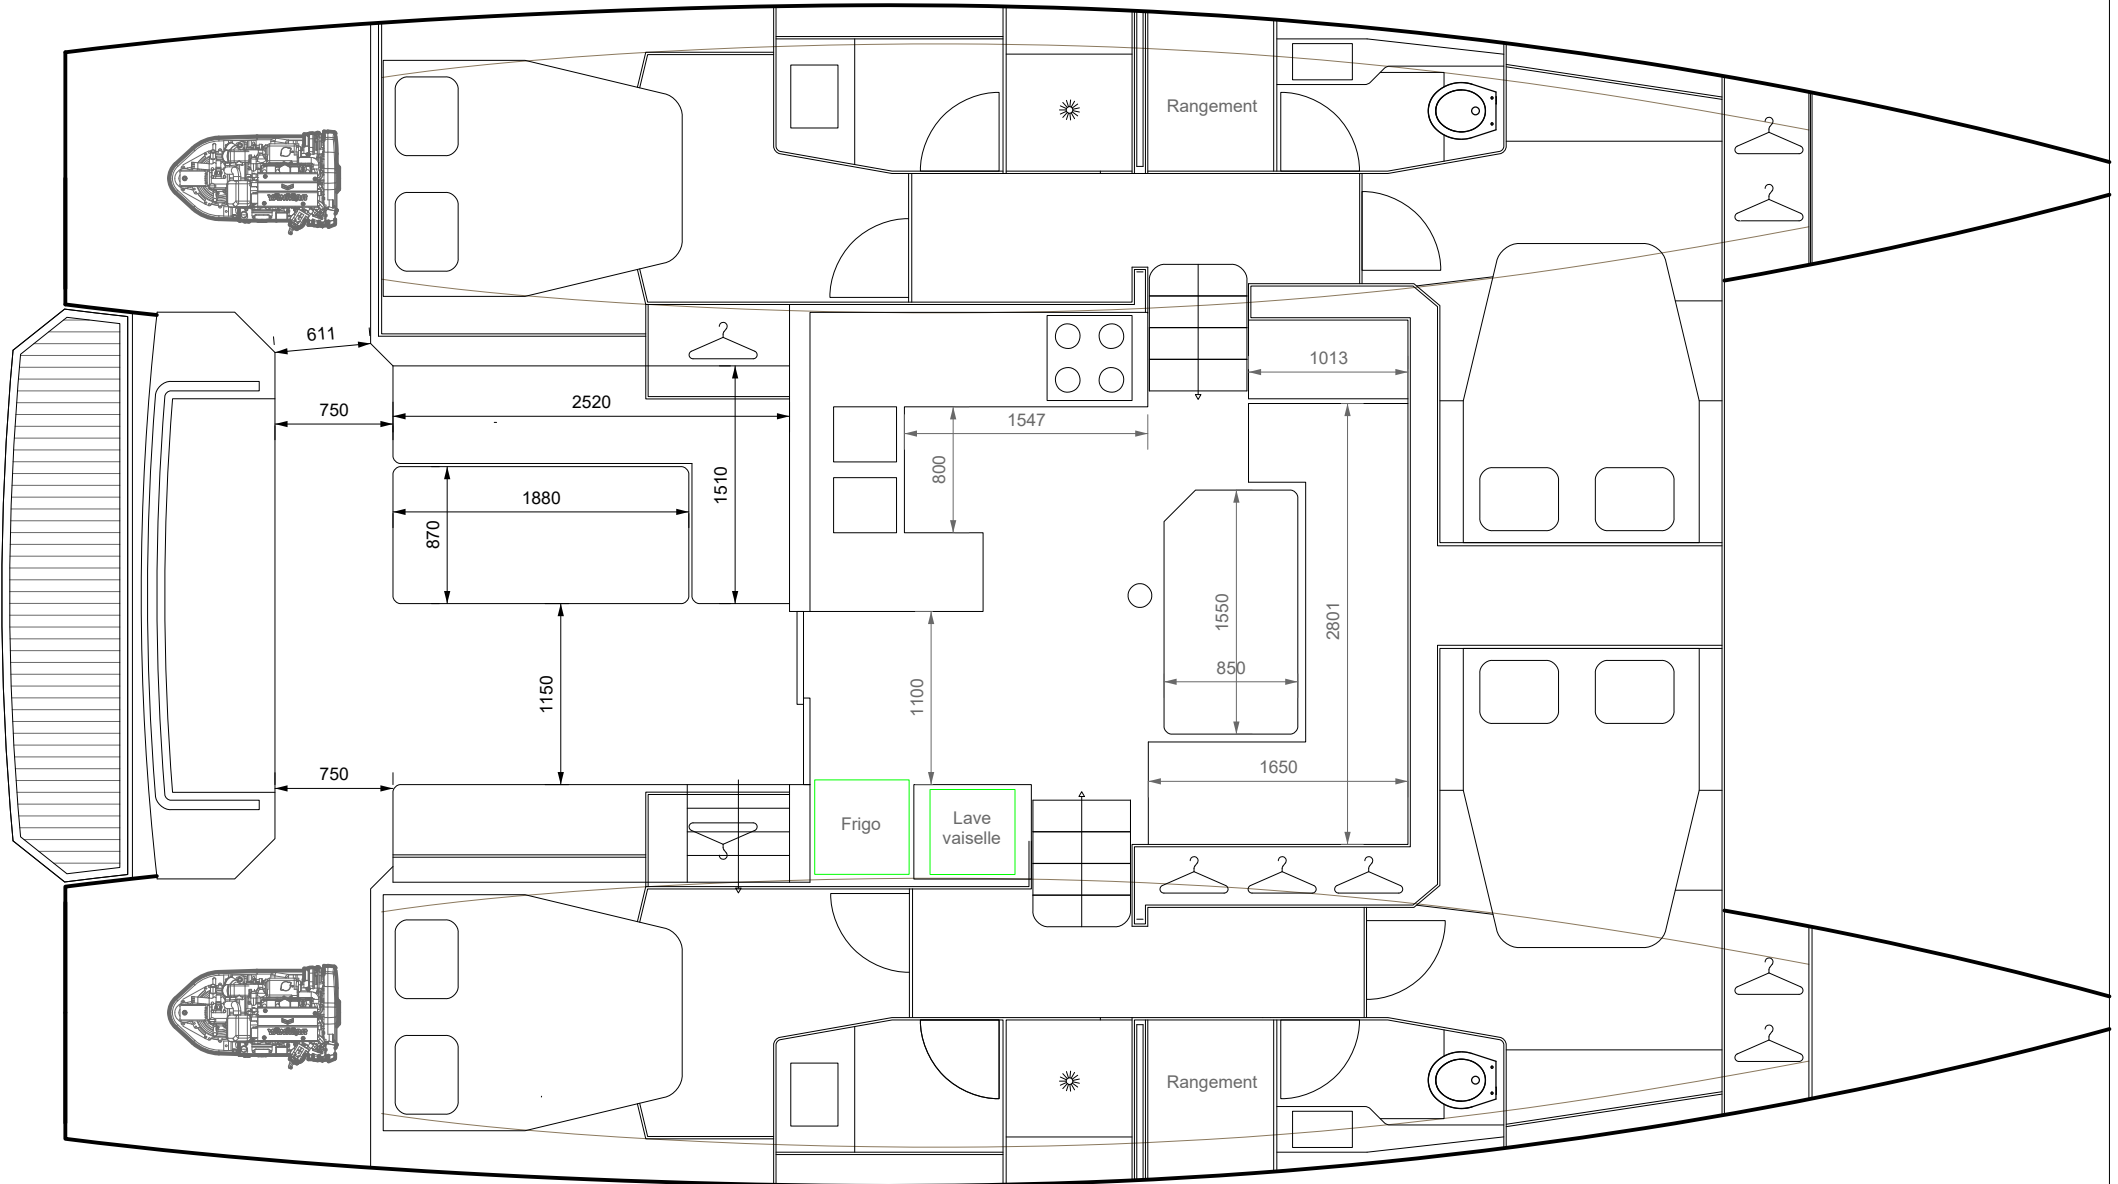

Aventura Projet X  
Version charter 4 cabines - 4 sdb - 4 douches séparées

20/01/2022

Aventura Projet X  
Version grand voyage 4 cabines - 2 sdb - 2 wc séparés - espaces rangement supplémentaires

20/01/2022

Aventura Projet X  
Version propriétaire 3 cabines - 3 sdb - 3 douches séparées

20/01/2022

Aventura Projet X  
Version propriétaire 4 cabines - 3 sdb

20/01/2022