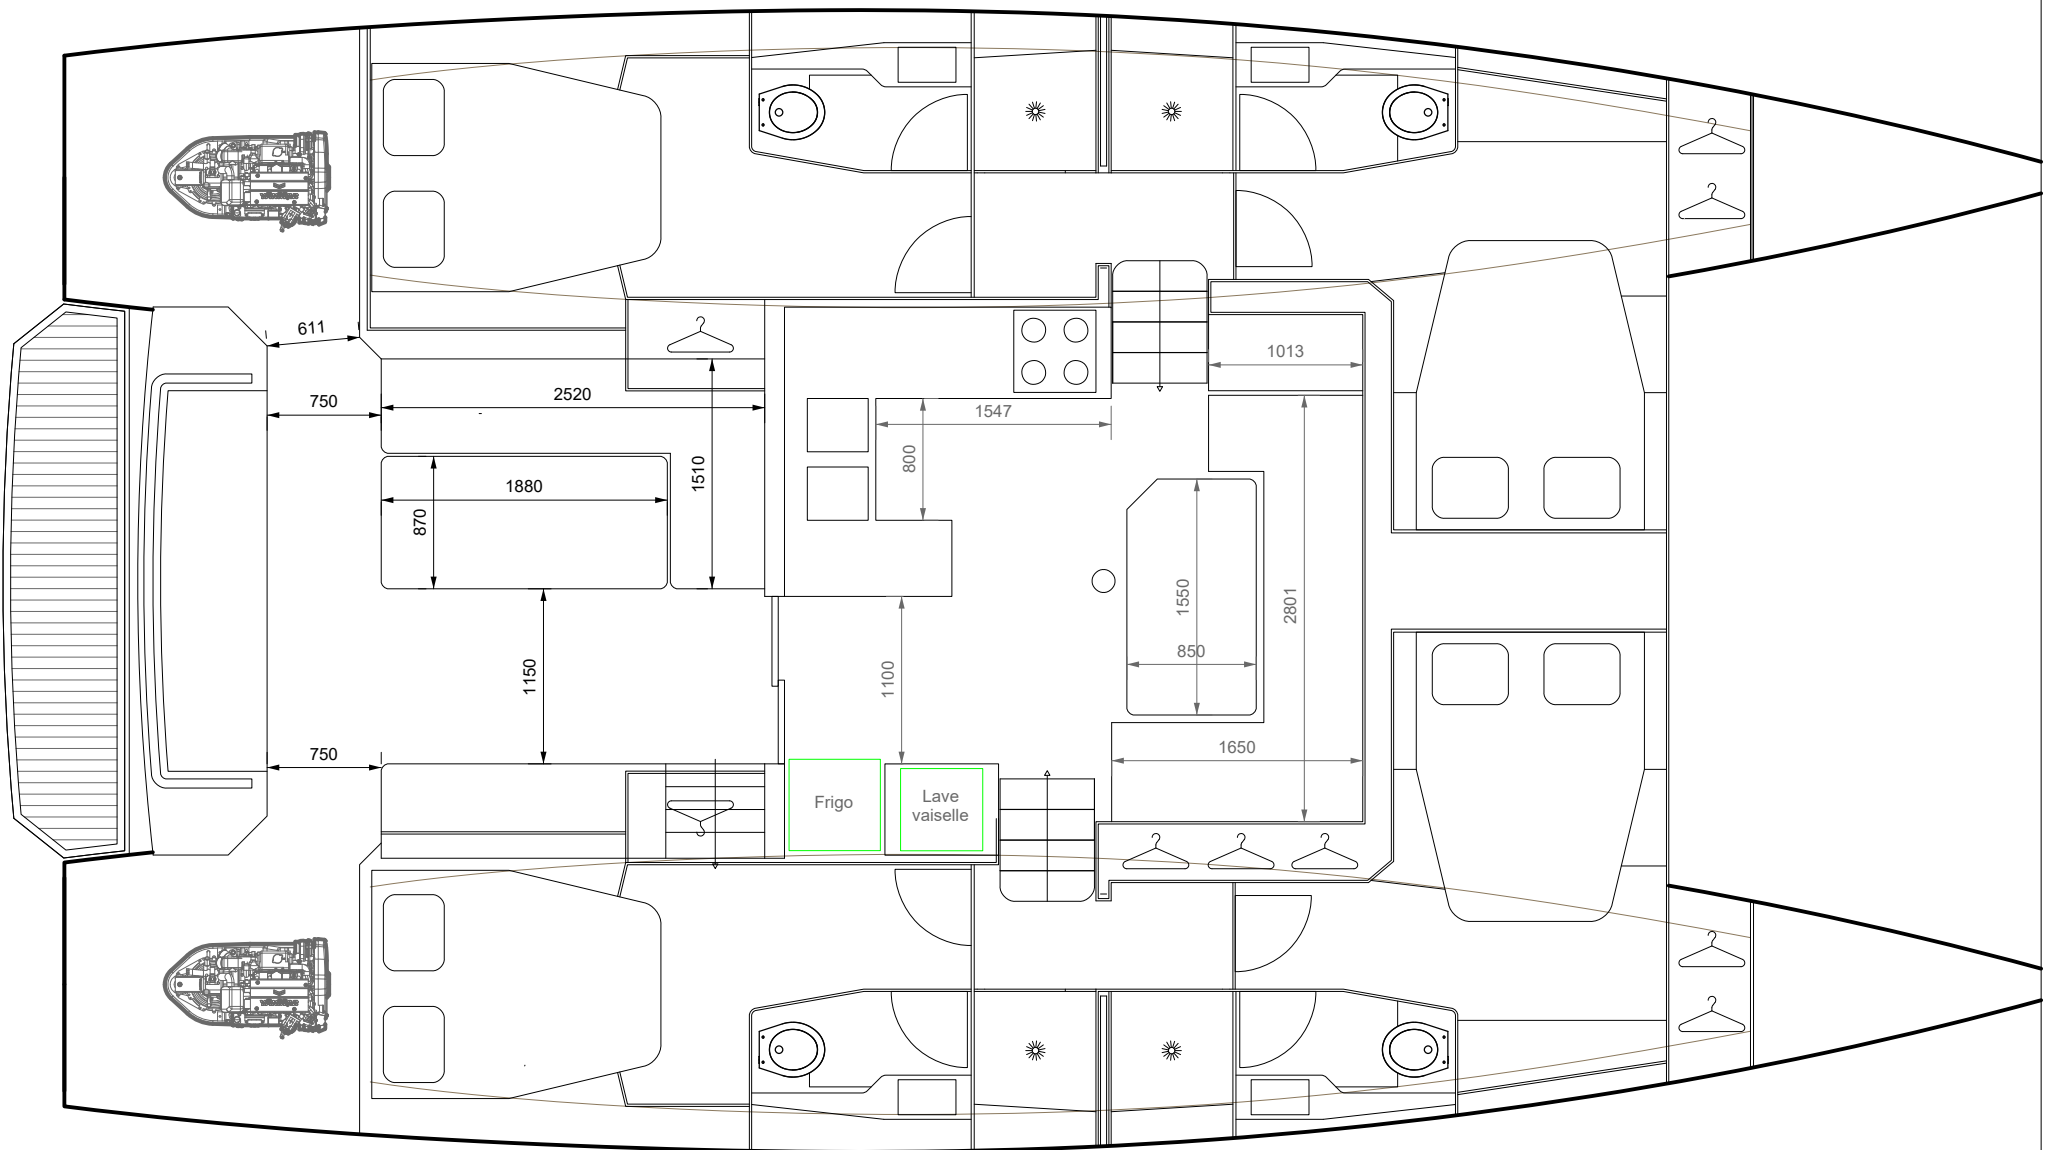

Aventura Projet X  
Version charter 4 cabines - 4 sdb - 4 douches séparées

20/01/2022

Aventura Projet X  
Version grand voyage 4 cabines - 2 sdb - 2 wc séparés - espaces rangement supplémentaires

20/01/2022

Aventura Projet X  
Version propriétaire 3 cabines - 3 sdb - 3 douches séparées

20/01/2022

Aventura Projet X  
Version propriétaire 4 cabines - 3 sdb

20/01/2022