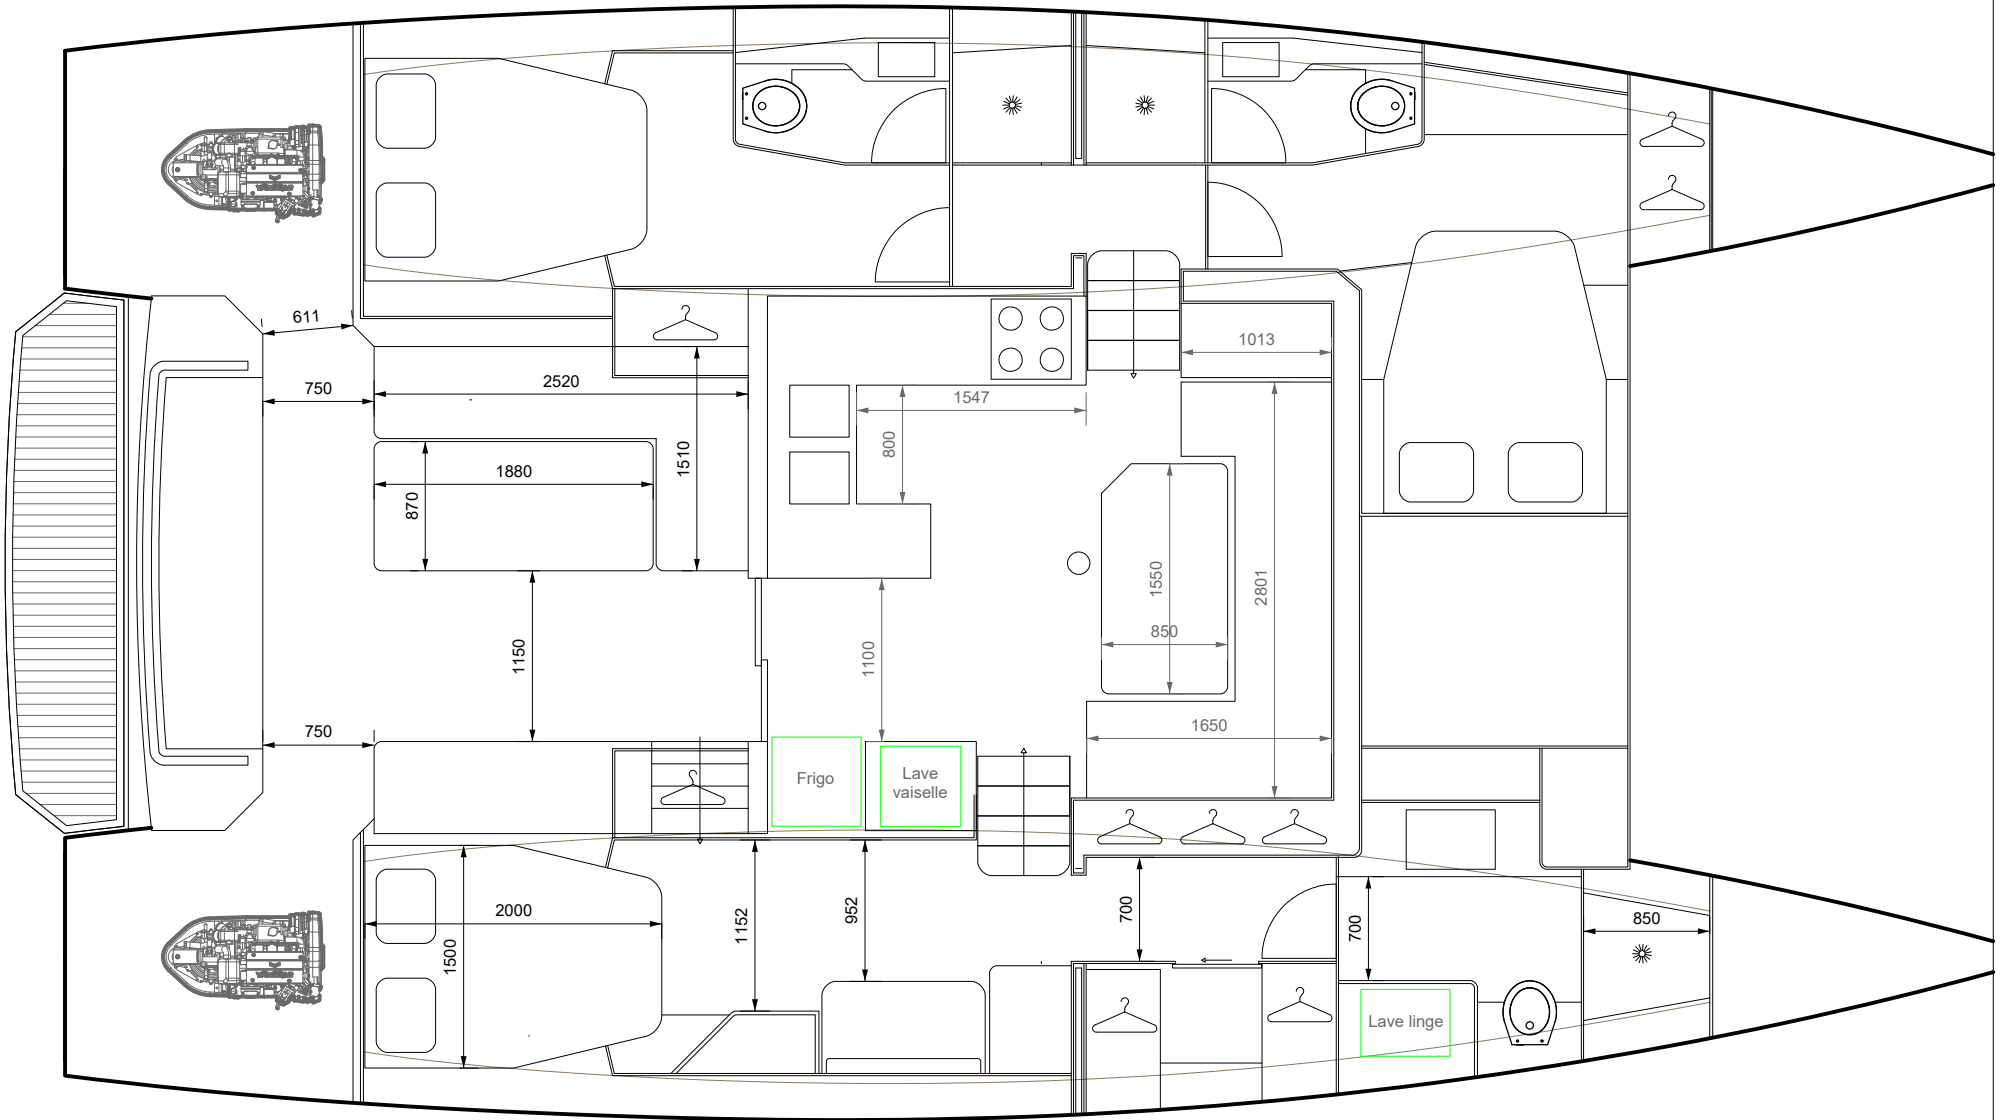

Aventura Projet X  
Version charter 4 cabines - 4 sdb - 4 douches séparées

20/01/2022

Aventura Projet X  
Version grand voyage 4 cabines - 2 sdb - 2 wc séparés - espaces rangement supplémentaires

20/01/2022

Aventura Projet X  
Version propriétaire 3 cabines - 3 sdb - 3 douches séparées

20/01/2022

Aventura Projet X  
Version propriétaire 4 cabines - 3 sdb

20/01/2022